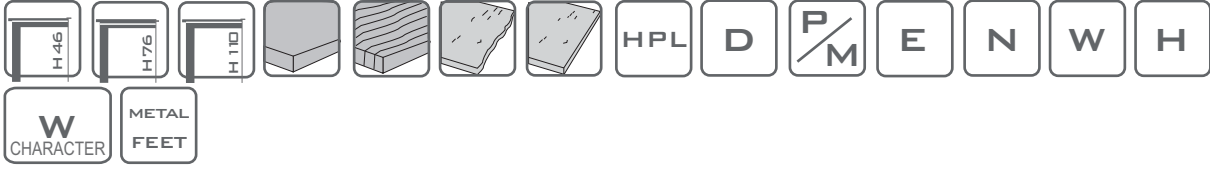

boston h40
E17

DALLAS

dallas h40
E17

DETROIT

detroit h76
E17

HOUSTON

houston h113
E17

MOBITEC SYSTEMS SA
STOCKBERGERWEG 11 - B-4700 EUPEN
TEL.: +32(0) 87.59.69.69
FAX: +32(0) 87.55.37.08